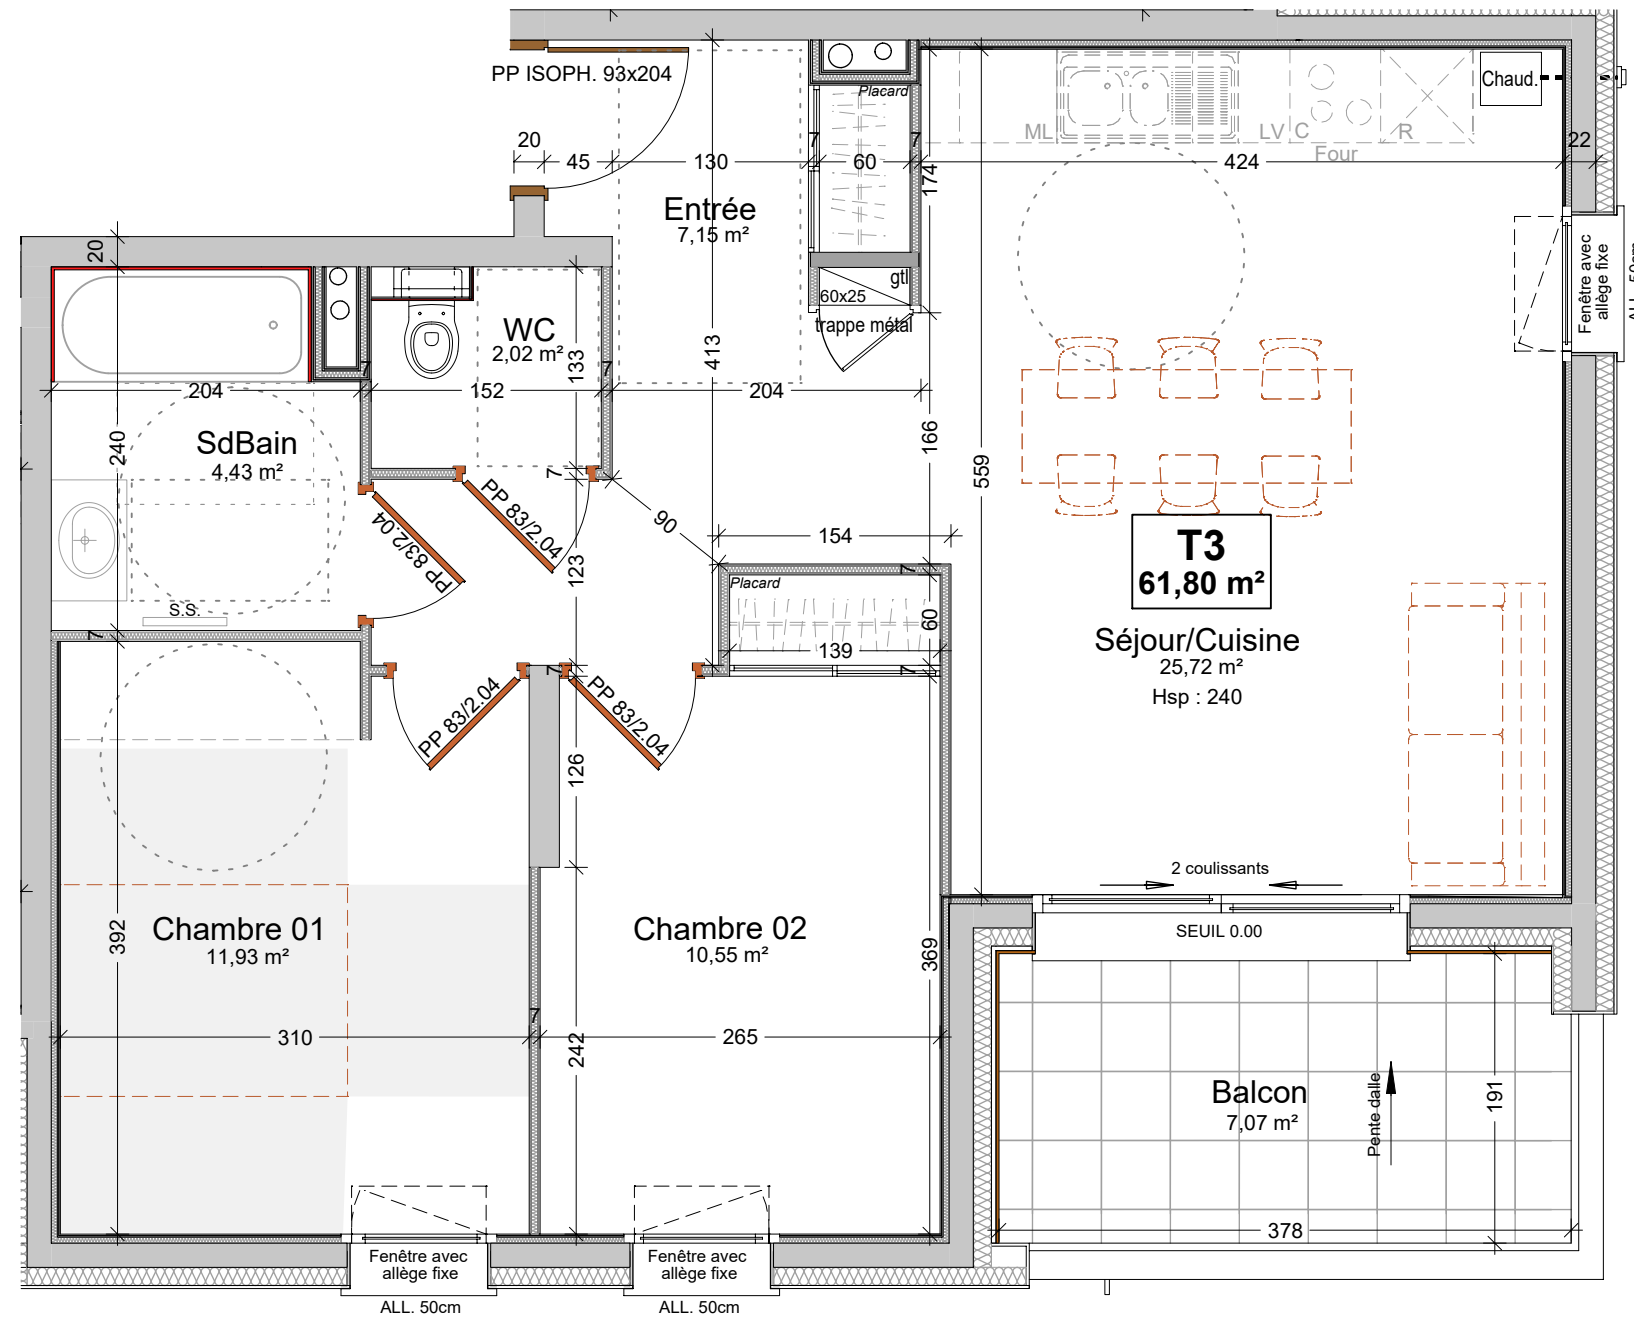

- Résidence Beauséjour -

R+1 Appartement - 102 A - T3

PIÈCES SURFACES

Entrée	7.15 m ²
WC	2.02 m ²
SDB	4.43 m ²
Chambre 01	11.93 m ²
Chambre 02	10.55 m ²
Séjour Cuisine	25.72 m ²

TOTAL 61.80 m²

Balcon 7.07 m²

TOTAL GENERAL 68.87 m²

Ech:1/50e Version 13 25.06.2020

Nota : Les surfaces des rangements sont comprises dans les surfaces des pièces correspondantes.
 Les éléments d'équipement (Lave-linge, cuisine, etc...) sont donnés à titre indicatif et ne sont pas fournis.
 Les cotes, les surfaces, la taille et position des éléments techniques (Gaines, poutres, poteaux, etc...) sont donnés sous réserve des impératifs de construction et tolérances d'exécution.