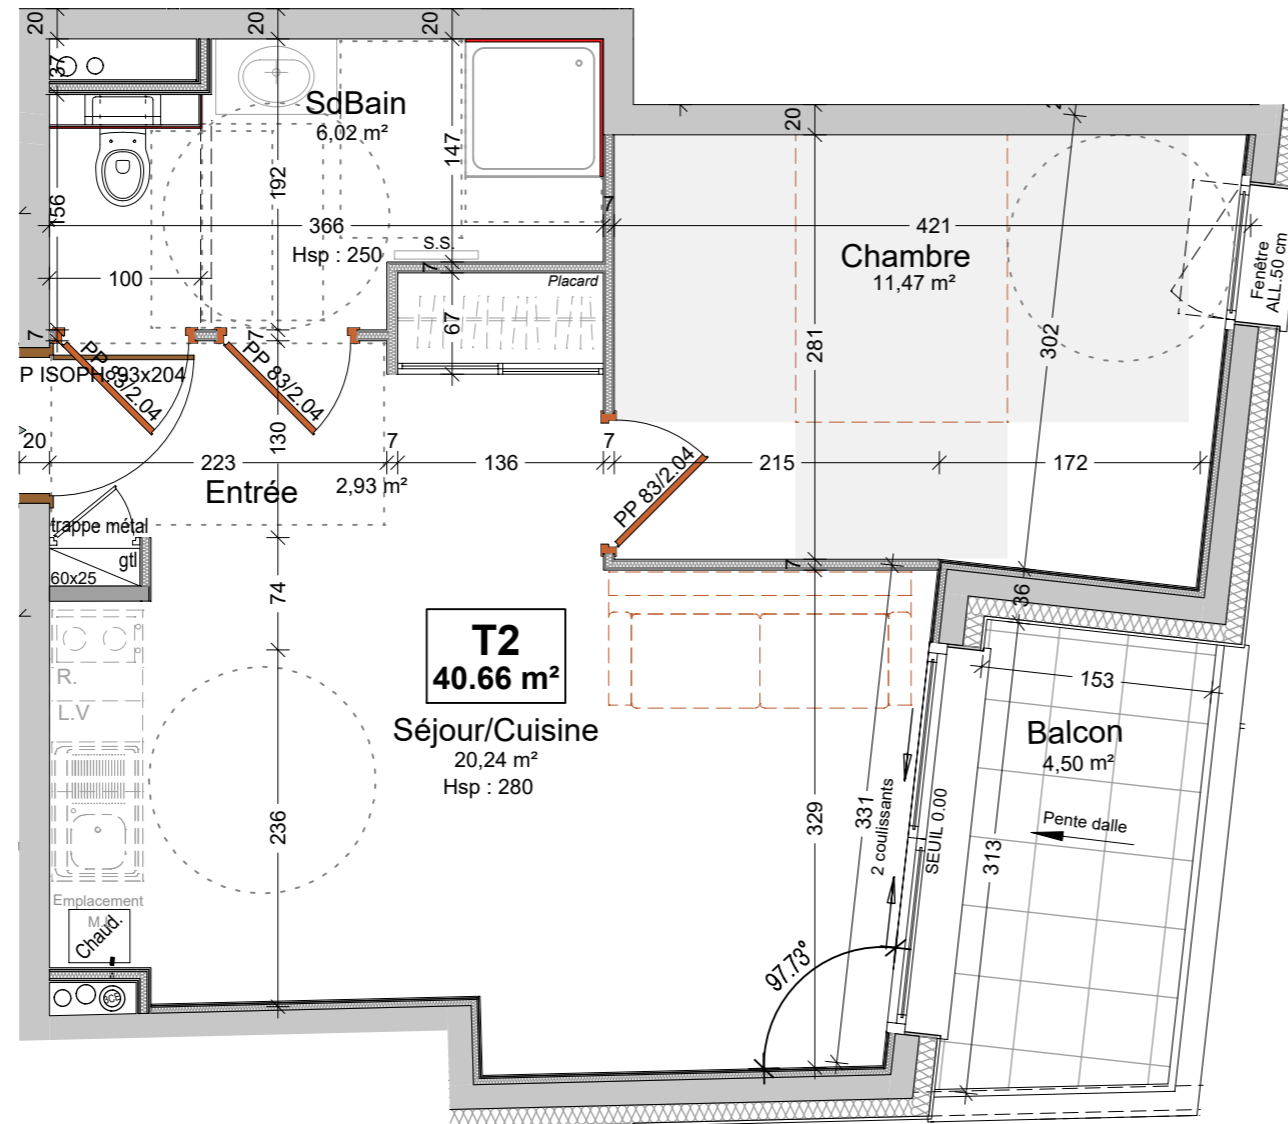

- Résidence Beauséjour -

RDC Appartement -003 B- T2

PIÈCES SURFACES

Entrée	2.93 m ²
SDB	6.02 m ²
Chambre	11.47 m ²
Sejour Cuisine	20.24 m ²

TOTAL 40.66 m²

Balcon 4.50 m²

TOTAL GENERAL 45.16 m²

T2
40.66 m²
Séjour/Cuisine
20,24 m²
Hsp : 280

Nota : Les surfaces des rangements sont comprises dans les surfaces des pièces correspondantes.
Les éléments d'équipement (Lave-linge, cuisine, etc...) sont donnés à titre indicatif et ne sont pas fournis.
Les cotes, les surfaces, la taille et position des éléments techniques (Gaines, poutres, poteaux, etc...) sont donnés sous réserve des impératifs de construction et tolérances d'exécution.