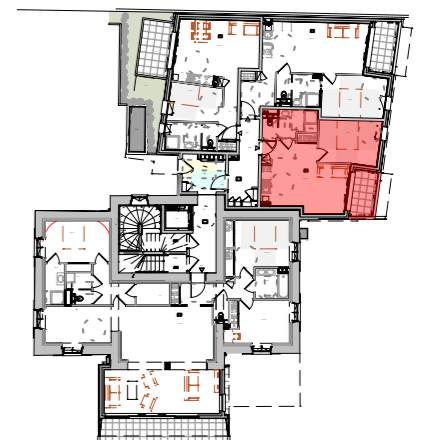

- Résidence Beauséjour -

RDC Appartement -003 B- T2

PIÈCES SURFACES

Entrée	2.93 m ²
SDB	6.02 m ²
Chambre	11.47 m ²
Sejour Cuisine	20.24 m ²

TOTAL 40.66 m²

Balcon 4.50 m²

TOTAL GENERAL 45.16 m²

T2
40.66 m²
Séjour/Cuisine
20,24 m²
Hsp : 280

Nota : Les surfaces des rangements sont comprises dans les surfaces des pièces correspondantes.
Les éléments d'équipement (Lave-linge, cuisine, etc...) sont donnés à titre indicatif et ne sont pas fournis.
Les cotes, les surfaces, la taille et position des éléments techniques (Gaines, poutres, poteaux, etc...) sont donnés sous réserve des impératifs de construction et tolérances d'exécution.