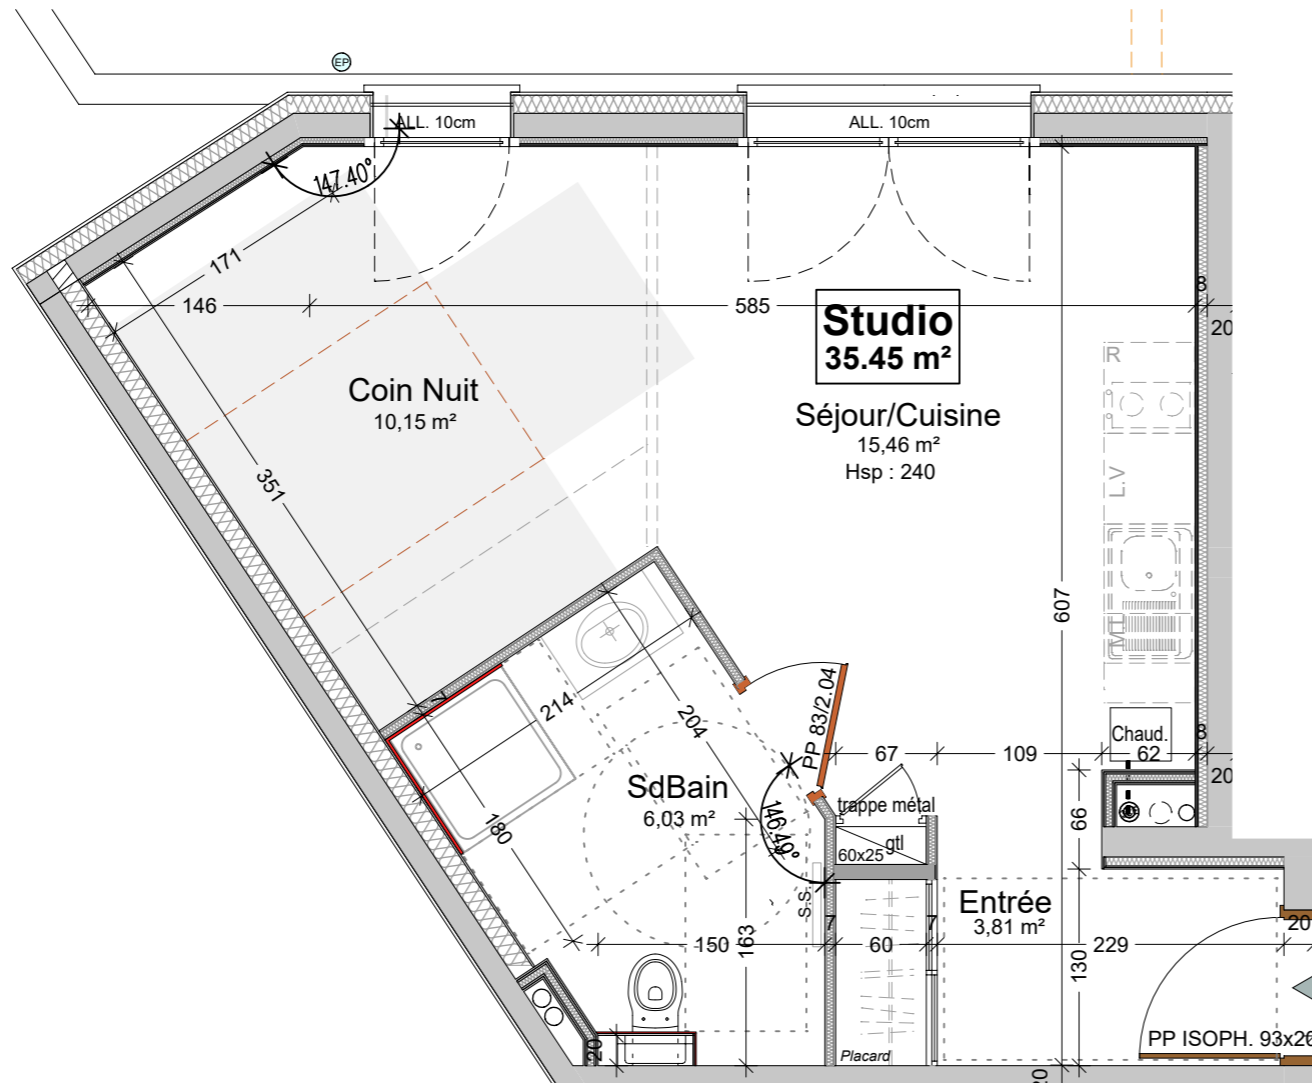

- Résidence Beauséjour -

RDC Appartement **STUDIO**
- 004 A -

PIÈCES SURFACES

Entrée	3.81 m ²
SDB	6.03 m ²
Sejour Cuisine	15.46 m ²
Coin nuit	10.15 m ²

TOTAL 35.45 m²

Nota : Les surfaces des rangements sont comprises dans les surfaces des pièces correspondantes.
Les éléments d'équipement (Lave-linge, cuisine, etc...) sont donnés à titre indicatif et ne sont pas fournis.
Les cotes, les surfaces, la taille et position des éléments techniques (Gaines, poutres, poteaux, etc...) sont donnés sous réserve des impératifs de construction et tolérances d'exécution.