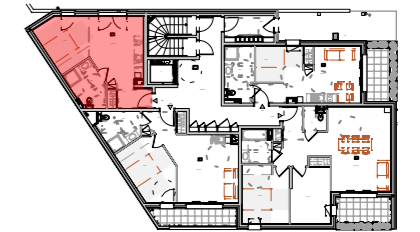

- Résidence Beauséjour -

RDC Appartement **STUDIO**
- 004 A -

PIÈCES SURFACES

Entrée	3.81 m ²
SDB	6.03 m ²
Sejour Cuisine	15.46 m ²
Coin nuit	10.15 m ²

TOTAL 35.45 m²

Nota : Les surfaces des rangements sont comprises dans les surfaces des pièces correspondantes.
Les éléments d'équipement (Lave-linge, cuisine, etc...) sont donnés à titre indicatif et ne sont pas fournis.
Les cotes, les surfaces, la taille et position des éléments techniques (Gaines, poutres, poteaux, etc...) sont donnés sous réserve des impératifs de construction et tolérances d'exécution.