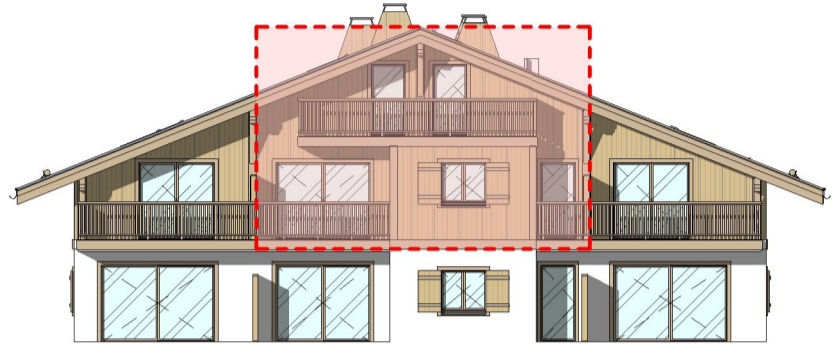

Les chalets de Bostan

Route des loisirs 74340 SAMOËNS

Appartement N° A-12		
Nom	Surface habitable	Surface sous 1.80
Bains	4.17 m ²	
Chambre 01	12.63 m ²	
Cuisine	7.13 m ²	
Entrée	4.27 m ²	
Séjour	30.44 m ²	
WC	1.76 m ²	
R+1 A	60.41 m ²	
Bains	3.34 m ²	
Chambre 02	6.78 m ²	+ 8.70 m ²
Chambre 03	5.92 m ²	+ 6.14 m ²
Dégagement	2.60 m ²	
WC	1.33 m ²	
R+1 COMBLE A	19.97 m ²	
Total général	80.38 m²	+ 14.84 m²
Surface totale : 95.20 m ²		

Balcon R+1 x 2: 7.00 m² et 2.50 m²
Balcon R+1 comble x 1: 6.68 m²

Appartement T4

R+1 - A12

R+1comble - A12