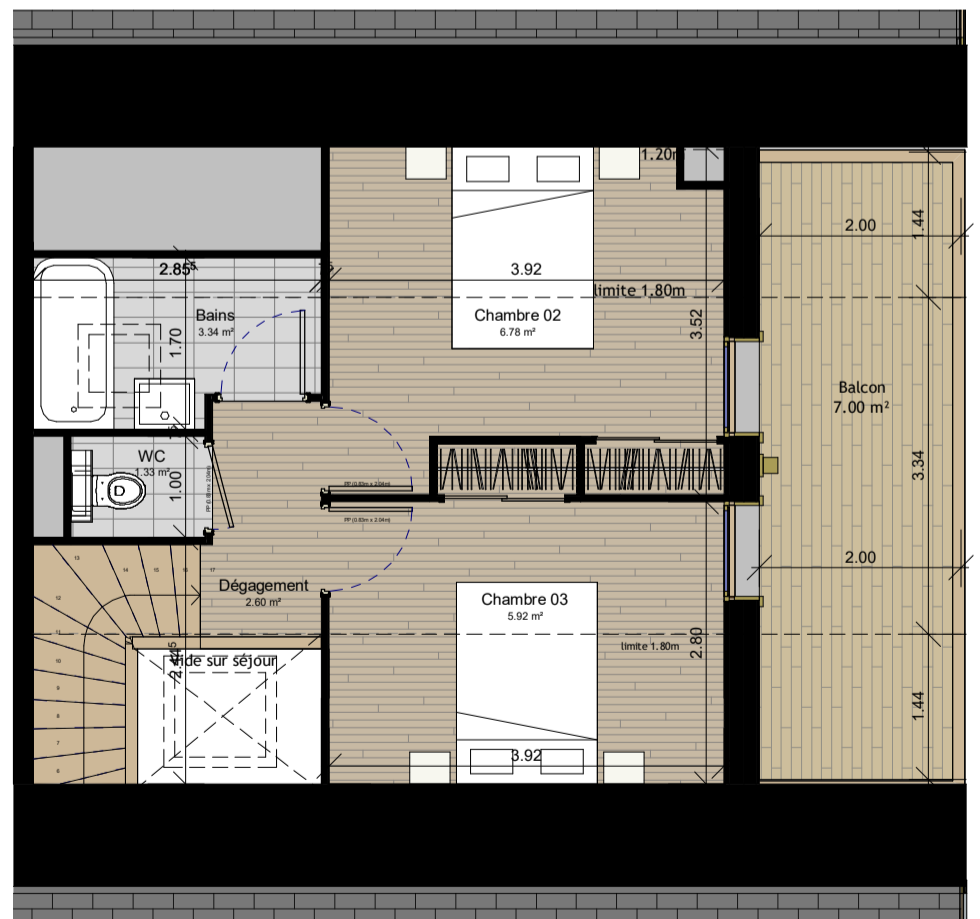

Les chalets de Bostan

Route des loisirs 74340 SAMOËNS

Appartement N° A-12		
Nom	Surface habitable	Surface sous 1.80
Bains	4.17 m ²	
Chambre 01	12.63 m ²	
Cuisine	7.13 m ²	
Entrée	4.27 m ²	
Séjour	30.44 m ²	
WC	1.76 m ²	
R+1 A	60.41 m ²	
Bains	3.34 m ²	
Chambre 02	6.78 m ²	+ 8.70 m ²
Chambre 03	5.92 m ²	+ 6.14 m ²
Dégagement	2.60 m ²	
WC	1.33 m ²	
R+1 COMBLE A	19.97 m ²	
Total général	80.38 m²	+ 14.84 m²
Surface totale : 95.20 m ²		

Balcon R+1 x 2: 7.00 m² et 2.50 m²
Balcon R+1 comble x 1: 6.68 m²

Appartement T4

R+1 - A12

R+1comble - A12